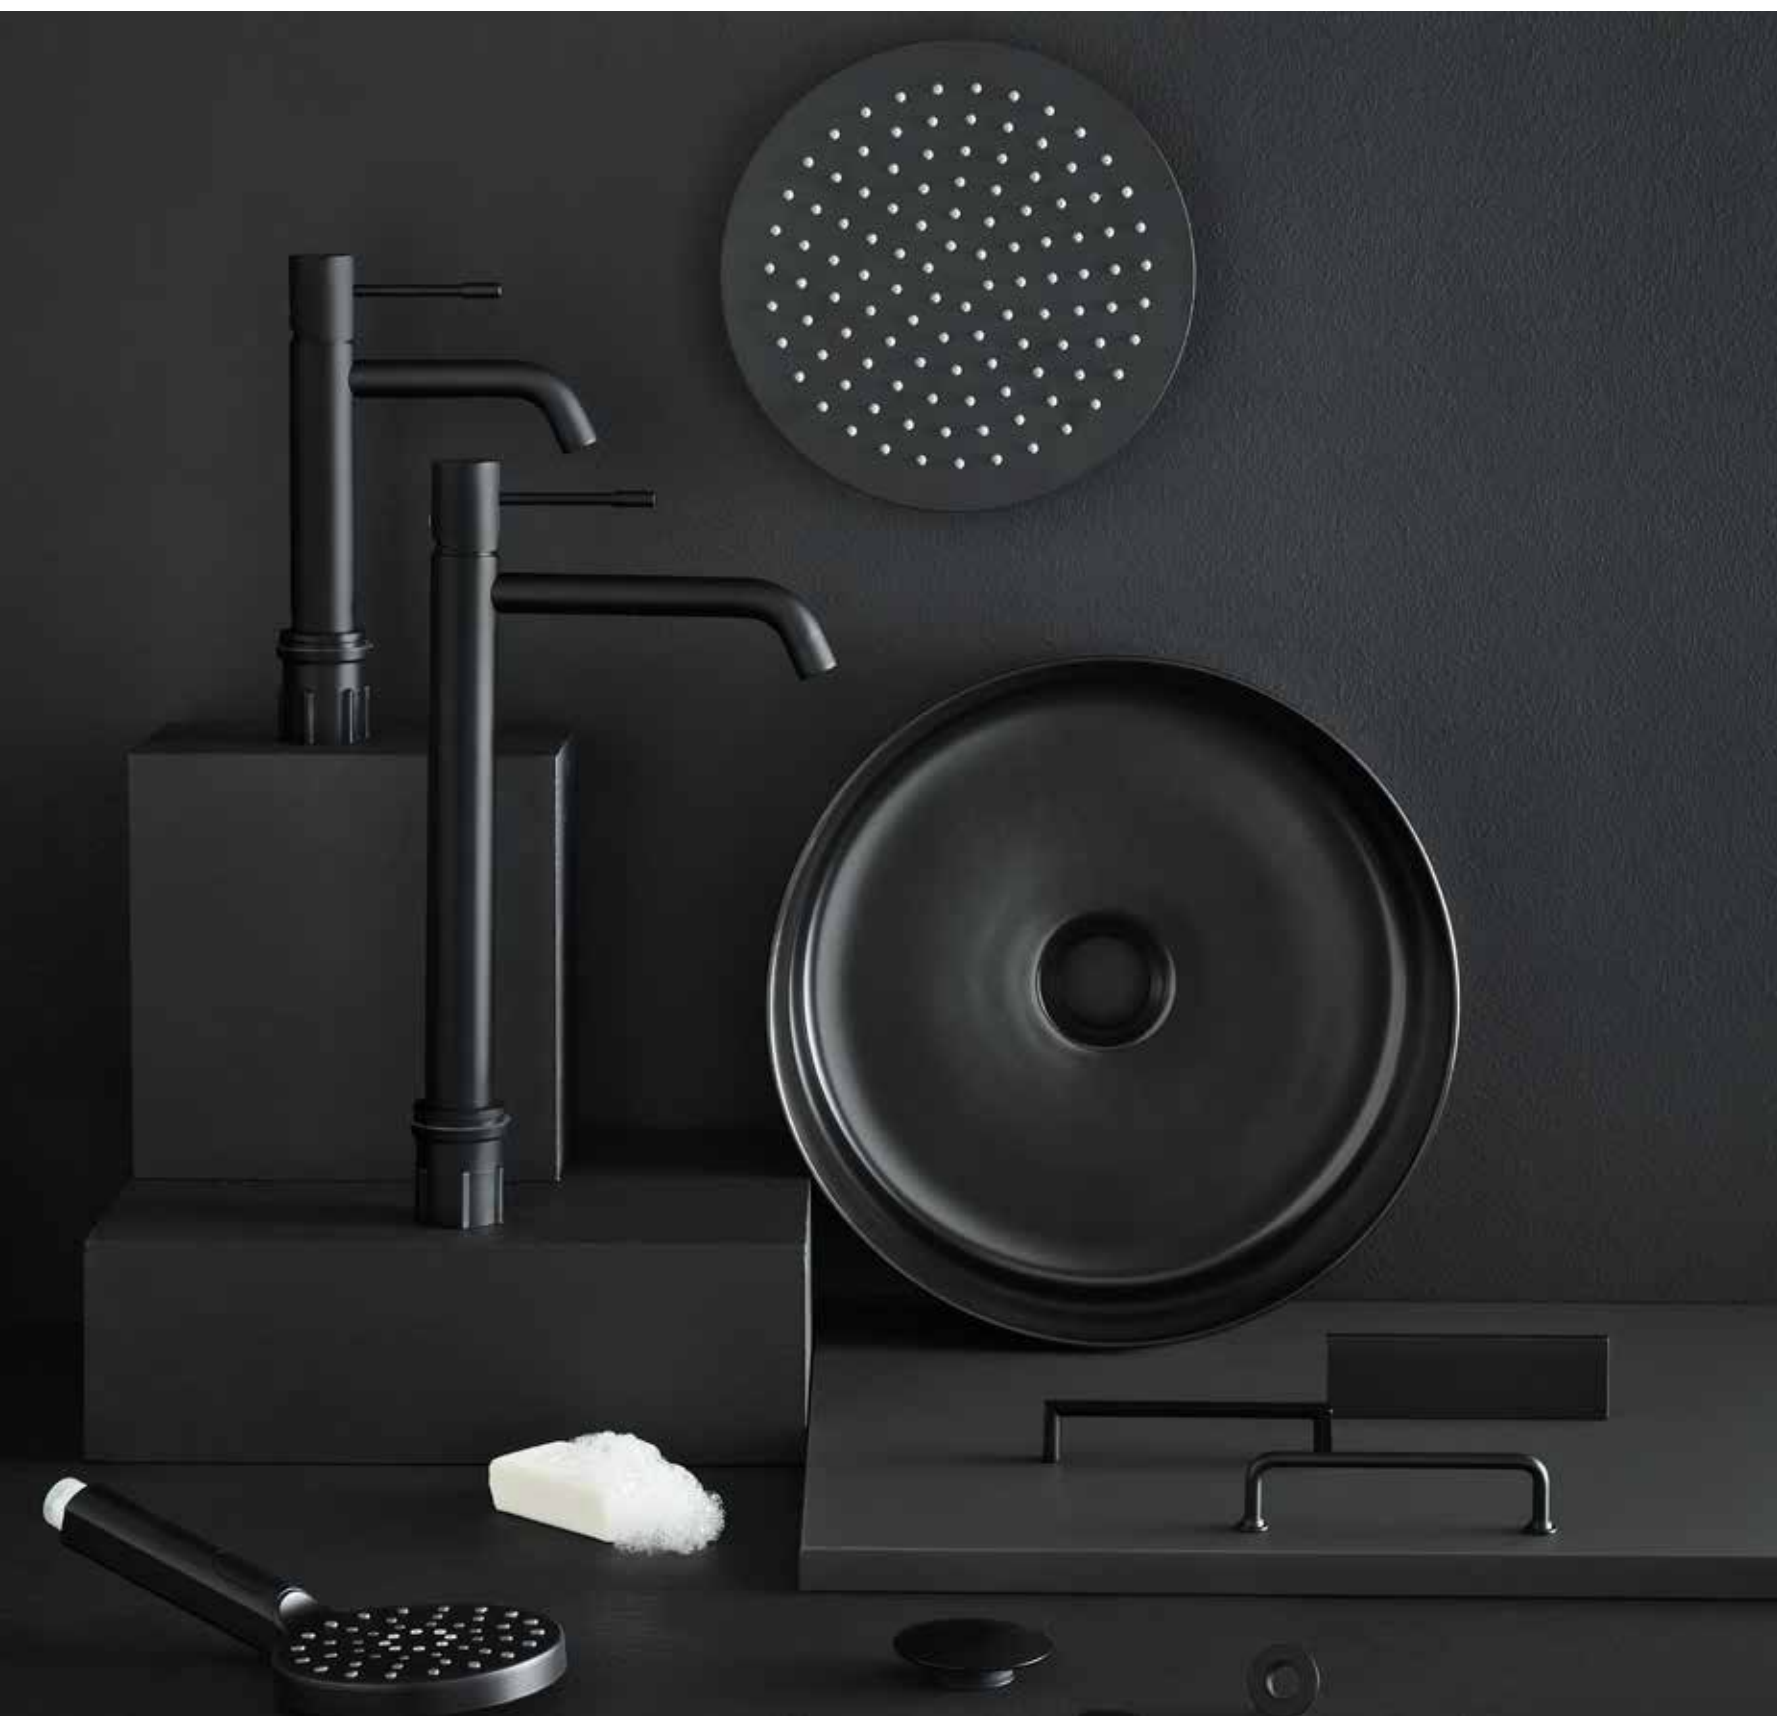

HAFA SILENT

Ton-i-ton, eller monokrom. Med detaljer i svart og antrasitt, fra blandebatteri til dusj og møbler, skaper du et baderom fritt fra unødvendige inntrykk. Det er stilsikkert, skiller seg ut og er tidløs smakfullt.