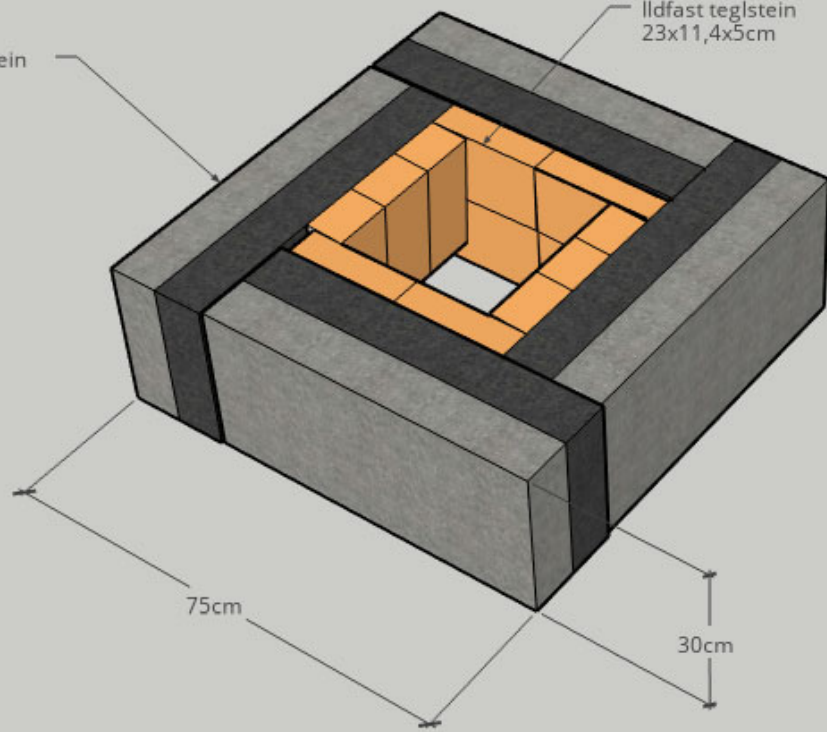

Asak modul toppstein
60x30x7,5cm

lldfast teglstein
23x11,4x5cm

75cm

30cm